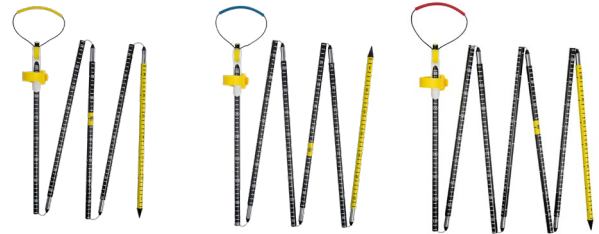

PIEPS 30° PLUS XT II

Der PIEPS 30°PLUS XT II ist ein elektronischer Neigungswinkelmesser, der die Hangneigung einfach ermittelt.

PIEPS TRAININGS PAD

- Langlebiges, robustes Material
- Tasche für Lawinen-PIEPS
- Mehrere Pads können mit Karabiner verbunden werden
- Einfach zu transportieren

PIEPS FIRST AID PRO

Das PIEPS FIRST AID ist ein Notfallpaket mit hochwertiger Befüllung für die Erste Hilfe unterwegs. Auch erhältlich als SPLINT Version, ohne Befüllung.

PIEPS PROBE ALU SPORT 220 | 260 | 300

Die neu designte PIEPS ALU SPORT ist eine Wurfsonde, die einfach und leicht aufspannbar ist.

PIEPS PROBE CARBON PRO 220 | 260 | 300

Die neu designte PIEPS CARBON PRO ist die leichteste Lawinsonde aus hochwertiger Carbonfaser.

PIEPS SHOVEL T705 pro

Die PIEPS SHOVEL T705 mit ihrem größeren Schaufelblatt ermöglicht ein effektives Ausgraben. Der ovale Teleskopstiel mit T-Griff verhindert das Verdrehen in der Hand beim Schaufeln.